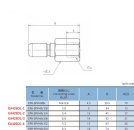

品番：EA425DL-1

品名：Rc1/8" カプラープラグ(雌ねじ/ステンス製)

販売価格	2,010円(税抜) / 2,211円(税込)		
カタログ価格	2,010円(税抜) / 2,211円(税込)		
在庫数	最新在庫: 2 (2026/04/15 18:00現在)		
商品入数	1	販売単位	個
カタログページ	1026ページ		

品名	材質	規格	単位	在庫
EA425DL-1	SUS316	Rc1/8"	個	2

仕様

メーカー	アオイ	型番	CPR-SPV × Rc1/8
用途	プラグメス	使用圧力	0~1.4MPa
使用流体	空気・水・油	使用温度	-10~150℃ (凍結なきこと)
ねじサイズ	Rc1/8"	推奨締付トルク	7~9N・m
材質	SUS316		
無漏洩タイプ			
接続・脱着時に漏れのないシール機構			
RoHS対応品			

株式会社エスコ

大阪府大阪市西区立売堀3丁目8番14号 06-6532-6226(代表)