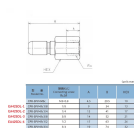

品番：EA425DL-2

品名：Rc1/4" カプラープラグ(雌ねじ/ステンス製)

販売価格	2,390円(税抜) / 2,629円(税込)		
カタログ価格	2,390円(税抜) / 2,629円(税込)		
在庫数	最新在庫: 2 (2026/04/15 18:06現在)		
商品入数	1	販売単位	個
カタログページ	1026ページ		

品名	材質	寸法	単位	在庫
EA425DL-2	SUS316	Rc1/4"	個	2

### 仕様

メーカー	アオイ	型番	CPR-SPV × Rc1/4
用途	プラグメス	使用圧力	0~1.4MPa
使用流体	空気・水・油	使用温度	-10~150℃ (凍結なきこと)
ねじサイズ	Rc1/4"	推奨締付トルク	12~14N・m
材質	SUS316		
無漏洩タイプ			
接続・脱着時に漏れのないシール機構			
RoHS対応品			