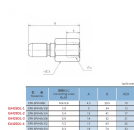

仕様

メーカー	アオイ	型番	CPR-SPV × Rc3/8
用途	プラグメス	使用圧力	0~1.4MPa
使用流体	空気・水・油	使用温度	-10~150℃ (凍結なきこと)
ねじサイズ	Rc3/8"	推奨締付トルク	22~24N・m
材質	SUS316		
無漏洩タイプ			
接続・脱着時に漏れのないシール機構			
RoHS対応品			

株式会社エスコ

大阪府大阪市西区新町4丁目14番12号 06-6532-6226(代表)

© 2018 ESCO Co.,Ltd.