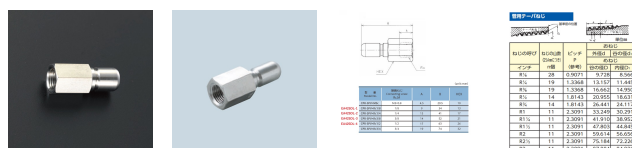

品番：EA425DL-3

品名：Rc3/8" カプラープラグ(雌ねじ/ステンス製)

販売価格	2,910円(税抜) / 3,201円(税込)		
カタログ価格	2,910円(税抜) / 3,201円(税込)		
在庫数	最新在庫: 2 (2025/12/16 21:28現在)		
商品入数	1	販売単位	個
カタログページ	1067ページ		

仕様

メーカー	アオイ	型番	CPR-SPV × Rc3/8
用途	プラグメス	使用圧力	0~1.4MPa
使用流体	空気・水・油	使用温度	-10~150℃ (凍結なきこと)
ねじサイズ	Rc3/8"	推奨締付トルク	22~24N・m
材質	SUS316		
無漏洩タイプ			
接続・脱着時に漏れのないシール機構			
RoHS対応品			