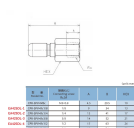

品番：EA425DL-4

品名：Rc1/2" カプラープラグ(雌ねじ/ステンス製)

販売価格	5,930円(税抜) / 6,523円(税込)		
カタログ価格	5,930円(税抜) / 6,523円(税込)		
在庫数	最新在庫: 14 (2026/04/14 05:10現在)		
商品入数	1	販売単位	個
カタログページ	1026ページ		

品名	材質	寸法	単位	在庫
EA425DL-4	SUS316	Rc1/2"	個	14

仕様

メーカー	アオイ	型番	CPR-SPV × Rc1/2
用途	プラグメス	使用圧力	0~1.4MPa
使用流体	空気・水・油	使用温度	-10~150℃ (凍結なきこと)
ねじサイズ	Rc1/2"	推奨締付トルク	28~30N・m
材質	SUS316		
無漏洩タイプ			
接続・脱着時に漏れのないシール機構			
RoHS対応品			

株式会社エスコ

大阪府大阪市西区立売堀3丁目8番14号 06-6532-6226(代表)