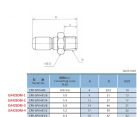

仕様

メーカー	アオイ	型番	CPR-SPV × R1/8
用途	プラグオス	使用圧力	0~1.4MPa
使用流体	空気・水・油	使用温度	-10~150℃ (凍結なきこと)
ねじサイズ	R1/8"	推奨締付トルク	7~9N・m
材質	SUS316		
無漏洩タイプ			
接続・脱着時に漏れのないシール機構			
RoHS対応品			

株式会社エスコ

大阪府大阪市西区立売堀3丁目8番14号 06-6532-6226(代表)

© 2018 ESCO Co.,Ltd.