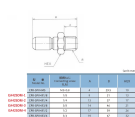

品番 : EA425DM-2

品名 : R 1/4" カプラープラグ(雄ねじ/ステンス製)

販売価格	2,390円(税抜) / 2,629円(税込)		
カタログ価格	2,390円(税抜) / 2,629円(税込)		
在庫数	最新在庫: 1 (2026/07/06 17:08現在)		
商品入数	1	販売単位	個
カタログページ	1026ページ		

ねじ規格	ねじ規格	ねじ規格	ねじ規格	ねじ規格	ねじ規格
M2.5	M3	M4	M5	M6	M8
M10	M12	M16	M20	M25	M32

仕様

メーカー	アオイ	型番	CPR-SPV × R1/4
用途	プラグオス	使用圧力	0~1.4MPa
使用流体	空気・水・油	使用温度	-10~150℃ (凍結なきこと)
ねじサイズ	R1/4"	推奨締付トルク	12~14N・m
材質	SUS316		
無漏洩タイプ			
接続・脱着時に漏れのないシール機構			
RoHS対応品			

株式会社エスコ

大阪府大阪市西区立売堀3丁目8番14号 06-6532-6226(代表)