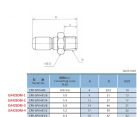

仕様

メーカー	アオイ	型番	CPR-SPV × R1/4
用途	プラグオス	使用圧力	0~1.4MPa
使用流体	空気・水・油	使用温度	-10~150℃ (凍結なきこと)
ねじサイズ	R1/4"	推奨締付トルク	12~14N・m
材質	SUS316		
無漏洩タイプ			
接続・脱着時に漏れのないシール機構			
RoHS対応品			

株式会社エスコ

大阪府大阪市西区立売堀3丁目8番14号 06-6532-6226(代表)

© 2018 ESCO Co.,Ltd.