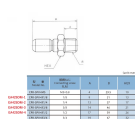

品番 : EA425DM-2

品名 : R 1/4" カプラープラグ(雄ねじ/ステンレス製)

販売価格	2,390円(税抜) / 2,629円(税込)		
カタログ価格	2,390円(税抜) / 2,629円(税込)		
在庫数	最新在庫: 2 (2026/07/06 17:51現在)		
商品入数	1	販売単位	個
カタログページ	1026ページ		

ねじ規格	ねじ規格	ねじ規格	ねじ規格	ねじ規格
M2.5	M3	M4	M5	M6
M8	M10	M12	M16	M20
M24	M30	M36	M42	M48
M56	M64	M72	M80	M90
M100	M110	M125	M140	M160
M180	M200	M225	M250	M280
M300	M350	M400	M450	M500

## 仕様

メーカー	アオイ	型番	CPR-SPV × R1/4
用途	プラグオス	使用圧力	0~1.4MPa
使用流体	空気・水・油	使用温度	-10~150℃ (凍結なきこと)
ねじサイズ	R1/4"	推奨締付トルク	12~14N・m
材質	SUS316		
無漏洩タイプ			
接続・脱着時に漏れのないシール機構			
RoHS対応品			