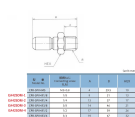

品番：EA425DM-3

品名：R 3/8" カプラープラグ(雄ねじ/ステンス製)

販売価格	2,910円(税抜) / 3,201円(税込)		
カタログ価格	2,910円(税抜) / 3,201円(税込)		
在庫数	最新在庫: 1 (2026/04/04 12:42現在)		
商品入数	1	販売単位	個
カタログページ	1026ページ		

ねじ規格	ねじ規格	ねじ規格	ねじ規格	ねじ規格	ねじ規格
R3/8"	R1/2"	R3/4"	R1"	R1 1/4"	R1 1/2"
1.6516	2.0765	2.6671	3.4922	4.5455	5.8421
1.6516	2.0765	2.6671	3.4922	4.5455	5.8421

仕様

メーカー	アオイ	型番	CPR-SPV × R3/8
用途	プラグオス	使用圧力	0~1.4MPa
使用流体	空気・水・油	使用温度	-10~150℃ (凍結なきこと)
ねじサイズ	R3/8"	推奨締付トルク	22~24N・m
材質	SUS316		
無漏洩タイプ			
接続・脱着時に漏れのないシール機構			
RoHS対応品			

株式会社エスコ

大阪府大阪市西区立売堀3丁目8番14号 06-6532-6226(代表)