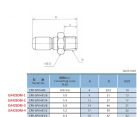

品番：EA425DM-3

品名：R 3/8" カプラープラグ(雄ねじ/ステンス製)

販売価格	2,910円(税抜) / 3,201円(税込)		
カタログ価格	2,910円(税抜) / 3,201円(税込)		
在庫数	最新在庫: 1 (2026/07/06 16:11現在)		
商品入数	1	販売単位	個
カタログページ	1026ページ		

品名	規格	単位	在庫
EA425DM-3	R 3/8"	個	1

仕様

メーカー	アオイ	型番	CPR-SPV × R3/8
用途	プラグオス	使用圧力	0~1.4MPa
使用流体	空気・水・油	使用温度	-10~150℃ (凍結なきこと)
ねじサイズ	R3/8"	推奨締付トルク	22~24N・m
材質	SUS316		
無漏洩タイプ			
接続・脱着時に漏れのないシール機構			
RoHS対応品			

株式会社エスコ

大阪府大阪市西区立売堀3丁目8番14号 06-6532-6226(代表)