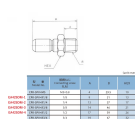

品番：EA425DM-4

品名：R 1/2" カプラープラグ(雄ねじ/ステンス製)

販売価格	5,930円(税抜) / 6,523円(税込)		
カタログ価格	5,930円(税抜) / 6,523円(税込)		
在庫数	最新在庫: 1 (2026/07/06 17:08現在)		
商品入数	1	販売単位	個
カタログページ	1026ページ		

品名	規格	単位	在庫
EA425DM-4	R1/2"	個	1

仕様

メーカー	アオイ	型番	CPR-SPV × R1/2
用途	プラグオス	使用圧力	0~1.4MPa
使用流体	空気・水・油	使用温度	-10~150℃ (凍結なきこと)
ねじサイズ	R1/2"	推奨締付トルク	28~30N・m
材質	SUS316		
無漏洩タイプ			
接続・脱着時に漏れのないシール機構			
RoHS対応品			

株式会社エスコ

大阪府大阪市西区立売堀3丁目8番14号 06-6532-6226(代表)