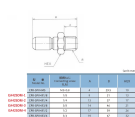

仕様

メーカー	アオイ	型番	CPR-SPV × R1/2
用途	プラグオス	使用圧力	0~1.4MPa
使用流体	空気・水・油	使用温度	-10~150℃ (凍結なきこと)
ねじサイズ	R1/2"	推奨締付トルク	28~30N・m
材質	SUS316		
無漏洩タイプ			
接続・脱着時に漏れのないシール機構			
RoHS対応品			

株式会社エスコ

大阪府大阪市西区立売堀3丁目8番14号 06-6532-6226(代表)

© 2018 ESCO Co.,Ltd.