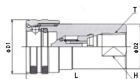

品番 : EA425DX-4

品名 : Rc 1/2" カプラーソケット(高圧)

販売価格	7,590円(税抜) / 8,349円(税込)		
カタログ価格	7,590円(税抜) / 8,349円(税込)		
在庫数	最新在庫: 1 (2026/06/18 03:01現在)		
商品入数	1	販売単位	個
カタログページ	1711ページ		

仕様

用途	油圧機器、圧延機回路、産業機械、油圧プラント回路、航空機、農業機械等	ねじサイズ	Rc(PT)1/2"
使用圧力	20.6MPa	耐圧力	30.9Mpa
材質	本体:特殊炭素鋼 シール材:ニトリルゴム(使用温度範囲:-20℃~+80℃)	重量	314g
油圧配管用			
両路開閉型			