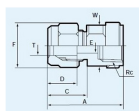

品番 : EA425HE-61

品名 : 6mmxRc1/8" コネクタ(雌ねじ/フッ素樹脂)

販売価格	3,170円(税抜) / 3,487円(税込)		
カタログ価格	3,170円(税抜) / 3,487円(税込)		
在庫数	最新在庫: 1 (2026/06/12 23:25現在)		
商品入数	1	販売単位	個
カタログページ	1030ページ		

仕様

メーカー	フロウエル(Flowell)	型番	30-6FC 2-C
チューブサイズ	6mm	ねじサイズ	Rc1/8"
最高圧力(23℃時)	0.8MPa	最高使用温度	100℃
材質	ボディ:フッ素樹脂(PTFE) ナット:フッ素樹脂(ECTFE)	適応チューブ	PFA・PTFEフッ素樹脂チューブ
耐薬品性	セッティングが簡単。(特殊工具を用いなくて施工が可能、テーパー収縮シール方式)		