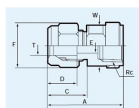

品番 : EA425HE-61

品名 : 6mmxRc1/8" コネクタ(雌ねじ/フッ素樹脂)

販売価格	3,170円(税抜) / 3,487円(税込)		
カタログ価格	3,170円(税抜) / 3,487円(税込)		
在庫数	最新在庫: 1 (2026/04/14 03:48現在)		
商品入数	1	販売単位	個
カタログページ	1030ページ		

仕様

メーカー	フロウエル(Flowell)	型番	30-6FC 2-C
チューブサイズ	6mm	ねじサイズ	Rc1/8"
最高圧力(23℃時)	0.8MPa	最高使用温度	100℃
材質	ボディ:フッ素樹脂(PTFE) ナット:フッ素樹脂(ECTFE)	適応チューブ	PFA・PTFEフッ素樹脂チューブ
耐薬品性	セッティングが簡単。(特殊工具を用いなくて施工が可能、テーパー収縮シール方式)		