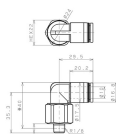

品番：EA425MB-101

品名：R1/8"x10mm ロータリーエルボユニオン

販売価格	3,900円(税抜) / 4,290円(税込)		
カタログ価格	3,900円(税抜) / 4,290円(税込)		
在庫数	最新在庫: 1 (2026/04/04 21:15現在)		
商品入数	1	販売単位	個
カタログページ	1028ページ		

#### 仕様

メーカー	日本ピスコ(PISCO)	型番	RL10-01
用途	機器の揺動部、回転部に配管可能なフ ンタッチ継手	チューブ外径	10mm
取付ねじ	R1/8"	形状	エルボ
使用流体	空気	最高使用圧力	1MPa
使用真空圧力	-100kPa	使用温度	0~60℃(凍結なきこと)
許容回転数	300rpm	回転トルク	2N・cm
材質	樹脂部:PBT 金属部:黄銅(クロムメッキ) 開放リング:POM シールゴム:NBR・FKM	重量	61g
RoHS対応			