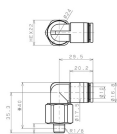

品番：EA425MB-101

品名：R1/8"x10mm ロータリーエルボユニオン

販売価格	3,900円(税抜) / 4,290円(税込)		
カタログ価格	3,900円(税抜) / 4,290円(税込)		
在庫数	最新在庫: 1 (2026/06/06 12:22現在)		
商品入数	1	販売単位	個
カタログページ	1028ページ		

仕様

メーカー	日本ピスコ(PISCO)	型番	RL10-01
用途	機器の揺動部、回転部に配管可能なフ ンタッチ継手	チューブ外径	10mm
取付ねじ	R1/8"	形状	エルボ
使用流体	空気	最高使用圧力	1MPa
使用真空圧力	-100kPa	使用温度	0~60℃(凍結なきこと)
許容回転数	300rpm	回転トルク	2N・cm
材質	樹脂部:PBT 金属部:黄銅(クロムメッキ) 開放リング:POM シールゴム:NBR・FKM	重量	61g
RoHS対応			