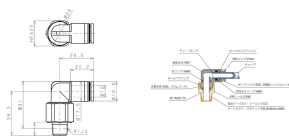

品番 : EA425MB-102

品名 : R1/4"x10mm ロータリーエルボユニオン

販売価格	3,900円(税抜) / 4,290円(税込)		
カタログ価格	3,900円(税抜) / 4,290円(税込)		
在庫数	最新在庫: 1 (2026/04/04 22:41現在)		
商品入数	1	販売単位	個
カタログページ	1028ページ		

仕様

メーカー	日本ピスコ(PISCO)	型番	RL10-02
用途	機器の揺動部、回転部に配管可能なフ ンタッチ継手	チューブ外径	10mm
取付ねじ	R1/4"	形状	エルボ
使用流体	空気	最高使用圧力	1MPa
使用真空圧力	-100kPa	使用温度	0~60℃(凍結なきこと)
許容回転数	300rpm	回転トルク	2N・cm
材質	樹脂部:PBT 金属部:黄銅(クロムメッキ) 開放リング:POM シールゴム:NBR・FKM	重量	67g
RoHS対応			