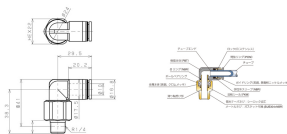

品番：EA425MB-102

品名：R1/4"x10mm ロータリーエルボユニオン

販売価格	3,900円(税抜) / 4,290円(税込)		
カタログ価格	3,900円(税抜) / 4,290円(税込)		
在庫数	最新在庫: 2 (2026/06/06 12:23現在)		
商品入数	1	販売単位	個
カタログページ	1028ページ		

#### 仕様

メーカー	日本ピスコ(PISCO)	型番	RL10-02
用途	機器の揺動部、回転部に配管可能なフ ンタッチ継手	チューブ外径	10mm
取付ねじ	R1/4"	形状	エルボ
使用流体	空気	最高使用圧力	1MPa
使用真空圧力	-100kPa	使用温度	0~60℃(凍結なきこと)
許容回転数	300rpm	回転トルク	2N・cm
材質	樹脂部:PBT 金属部:黄銅(クロムメッキ) 開放リング:POM シールゴム:NBR・FKM	重量	67g
RoHS対応			