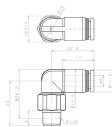

品番 : EA425MB-61

品名 : R1/8"x 6mm ロータリーエルボユニオン

販売価格	1,920円(税抜) / 2,112円(税込)		
カタログ価格	1,920円(税抜) / 2,112円(税込)		
在庫数	最新在庫: 3 (2026/06/06 12:22現在)		
商品入数	1	販売単位	個
カタログページ	1028ページ		

#### 仕様

メーカー	日本ピスコ(PISCO)	型番	RL6-01
用途	機器の揺動部、回転部に配管可能なフ ンタッチ継手	チューブ外径	6mm
取付ねじ	R1/8"	形状	エルボ
使用流体	空気	最高使用圧力	1.0MPa
使用真空圧力	-100kPa	使用温度	0~60℃(凍結なきこと)
許容回転数	500rpm	回転トルク	1.2N・cm
材質	樹脂部:PBT 金属部:黄銅(クロムメッキ) 開放リング:POM シールゴム:NBR・FKM	重量	19g
回転部にベアリングを使用しておりますので揺動部、回転部に使用可能			
RoHS2対応品			