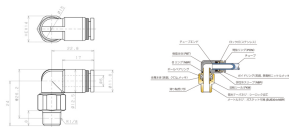

品番：EA425MB-61

品名：R1/8"x 6mm ロータリーエルボユニオン

販売価格	1,920円(税抜) / 2,112円(税込)		
カタログ価格	1,920円(税抜) / 2,112円(税込)		
在庫数	最新在庫: 1 (2026/04/04 19:49現在)		
商品入数	1	販売単位	個
カタログページ	1028ページ		

#### 仕様

メーカー	日本ピスコ(PISCO)	型番	RL6-01
用途	機器の揺動部、回転部に配管可能なフ ンタッチ継手	チューブ外径	6mm
取付ねじ	R1/8"	形状	エルボ
使用流体	空気	最高使用圧力	1.0MPa
使用真空圧力	-100kPa	使用温度	0~60℃(凍結なきこと)
許容回転数	500rpm	回転トルク	1.2N・cm
材質	樹脂部:PBT 金属部:黄銅(クロムメッキ) 開放リング:POM シールゴム:NBR・FKM	重量	19g
回転部にベアリングを使用しておりますので揺動部、回転部に使用可能			
RoHS2対応品			