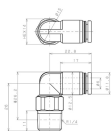

品番：EA425MB-62

品名：R1/4"x 6mm ロータリーエルボユニオン

販売価格	1,920円(税抜) / 2,112円(税込)		
カタログ価格	1,920円(税抜) / 2,112円(税込)		
在庫数	最新在庫: 4 (2026/06/06 12:22現在)		
商品入数	1	販売単位	個
カタログページ	1028ページ		

#### 仕様

メーカー	日本ピスコ(PISCO)	型番	RL6-02
用途	機器の揺動部、回転部に配管可能なフ ンタッチ継手	チューブ外径	6mm
取付ねじ	R1/4"	形状	エルボ
使用流体	空気	最高使用圧力	1.0MPa
使用真空圧力	-100kPa	使用温度	0~60℃(凍結なきこと)
許容回転数	500rpm	回転トルク	1.2N・cm
材質	樹脂部:PBT 金属部:黄銅(クロムメッキ) 開放リング:POM シールゴム:NBR・FKM	重量	24g
回転部にベアリングを使用しておりますので揺動部、回転部に使用可能			
RoHS2対応品			