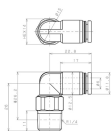

品番：EA425MB-62

品名：R1/4"x 6mm ロータリーエルボユニオン

販売価格	1,920円(税抜) / 2,112円(税込)		
カタログ価格	1,920円(税抜) / 2,112円(税込)		
在庫数	最新在庫: 5 (2026/04/04 21:22現在)		
商品入数	1	販売単位	個
カタログページ	1028ページ		

#### 仕様

メーカー	日本ピスコ(PISCO)	型番	RL6-02
用途	機器の揺動部、回転部に配管可能なフ ンタッチ継手	チューブ外径	6mm
取付ねじ	R1/4"	形状	エルボ
使用流体	空気	最高使用圧力	1.0MPa
使用真空圧力	-100kPa	使用温度	0~60℃(凍結なきこと)
許容回転数	500rpm	回転トルク	1.2N・cm
材質	樹脂部:PBT 金属部:黄銅(クロムメッキ) 開放リング:POM シールゴム:NBR・FKM	重量	24g
回転部にベアリングを使用しておりますので揺動部、回転部に使用可能			
RoHS2対応品			