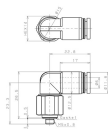

品番：EA425MB-65

品名：M 5 x 6mm ロータリーエルボユニオン

販売価格	1,920円(税抜) / 2,112円(税込)		
カタログ価格	1,920円(税抜) / 2,112円(税込)		
在庫数	最新在庫: 2 (2026/04/04 22:39現在)		
商品入数	1	販売単位	個
カタログページ	1028ページ		

仕様

メーカー	日本ピスコ(PISCO)	型番	RL6-M5
用途	機器の揺動部、回転部に配管可能なフ ンタッチ継手	チューブ外径	6mm
取付ねじ	M5×0.8	形状	エルボ
使用流体	空気	最高使用圧力	1.0MPa
使用真空圧力	-100kPa	使用温度	0~60℃(凍結なきこと)
許容回転数	500rpm	回転トルク	1.2N・cm
材質	樹脂部:PBT 金属部:黄銅(クロムメッキ) 開放リング:POM シールゴム:NBR・FKM	重量	20g
回転部にベアリングを使用しておりますので揺動部、回転部に使用可能			
RoHS2対応品			