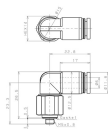

品番：EA425MB-65

品名：M 5 x 6mm ロータリーエルボユニオン

販売価格	1,920円(税抜) / 2,112円(税込)		
カタログ価格	1,920円(税抜) / 2,112円(税込)		
在庫数	最新在庫: 2 (2026/06/06 12:22現在)		
商品入数	1	販売単位	個
カタログページ	1028ページ		

#### 仕様

メーカー	日本ピスコ(PISCO)	型番	RL6-M5
用途	機器の揺動部、回転部に配管可能なフ ンタッチ継手	チューブ外径	6mm
取付ねじ	M5×0.8	形状	エルボ
使用流体	空気	最高使用圧力	1.0MPa
使用真空圧力	-100kPa	使用温度	0~60℃(凍結なきこと)
許容回転数	500rpm	回転トルク	1.2N・cm
材質	樹脂部:PBT 金属部:黄銅(クロムメッキ) 開放リング:POM シールゴム:NBR・FKM	重量	20g
回転部にベアリングを使用しておりますので揺動部、回転部に使用可能			
RoHS2対応品			