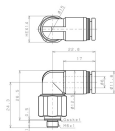

品番：EA425MB-66

品名：M 6 x 6mm ロータリーエルボユニオン

販売価格	1,920円(税抜) / 2,112円(税込)		
カタログ価格	1,920円(税抜) / 2,112円(税込)		
在庫数	最新在庫: 2 (2026/04/04 21:22現在)		
商品入数	1	販売単位	個
カタログページ	1028ページ		

#### 仕様

メーカー	日本ピスコ(PISCO)	型番	RL6-M6
用途	機器の揺動部、回転部に配管可能なフ ンタッチ継手	チューブ外径	6mm
取付ねじ	M6×1	形状	エルボ
使用流体	空気	最高使用圧力	1.0MPa
使用真空圧力	-100kPa	使用温度	0~60℃(凍結なきこと)
許容回転数	500rpm	回転トルク	1.2N・cm
材質	樹脂部:PBT 金属部:黄銅(クロムメッキ) 開放リング:POM シールゴム:NBR・FKM	重量	20g
回転部にベアリングを使用しておりますので揺動部、回転部に使用可能			
RoHS2対応品			