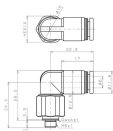

品番：EA425MB-66

品名：M 6 x 6mm ロータリーエルボユニオン

販売価格	1,920円(税抜) / 2,112円(税込)		
カタログ価格	1,920円(税抜) / 2,112円(税込)		
在庫数	最新在庫: 2 (2026/06/06 11:13現在)		
商品入数	1	販売単位	個
カタログページ	1028ページ		

仕様

メーカー	日本ピスコ(PISCO)	型番	RL6-M6
用途	機器の揺動部、回転部に配管可能なフ ンタッチ継手	チューブ外径	6mm
取付ねじ	M6×1	形状	エルボ
使用流体	空気	最高使用圧力	1.0MPa
使用真空圧力	-100kPa	使用温度	0~60℃(凍結なきこと)
許容回転数	500rpm	回転トルク	1.2N・cm
材質	樹脂部:PBT 金属部:黄銅(クロムメッキ) 開放リング:POM シールゴム:NBR・FKM	重量	20g
回転部にベアリングを使用しておりますので揺動部、回転部に使用可能			
RoHS2対応品			