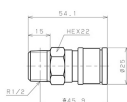

品番：EA425NB-4

品名：R1/2" 雄ねじソケット(20型)

販売価格	1,220円(税抜) / 1,342円(税込)		
カタログ価格	1,220円(税抜) / 1,342円(税込)		
在庫数	最新在庫: 5 (2026/07/06 19:05現在)		
商品入数	1	販売単位	個
カタログページ	1028ページ		

仕様

メーカー	日本ピスコ(PISCO)	型番	CPS20-04B
ねじサイズ	R1/2"	使用流体	空気
最高使用圧力	0.9MPa	使用真空圧力	-100kPa
使用温度	0~60℃(凍結なきこと)	カラー	黒
材質	本体樹脂:PBT・POM 金属部:黄銅(無電解ニッケルメッキ) シールゴム:NBR	重量	54g
20型ストレートネジタイプ			
小型・軽量で片手操作可能なカップリング			
他社のカップリングとも互換性あり			
エア配管の着脱を頻繁に行う部位に最適!			
RoHS2対応品			