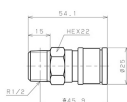

品番：EA425NB-4

品名：R1/2" 雄ねじソケット(20型)

販売価格	1,220円(税抜) / 1,342円(税込)		
カタログ価格	1,220円(税抜) / 1,342円(税込)		
在庫数	最新在庫: 5 (2026/07/06 18:01現在)		
商品入数	1	販売単位	個
カタログページ	1028ページ		

仕様

メーカー	日本ピスコ(PISCO)	型番	CPS20-04B
ねじサイズ	R1/2"	使用流体	空気
最高使用圧力	0.9MPa	使用真空圧力	-100kPa
使用温度	0~60℃(凍結なきこと)	カラー	黒
材質	本体樹脂:PBT・POM 金属部:黄銅(無電解ニッケルメッキ) シールゴム:NBR	重量	54g

20型ストレートネジタイプ

小型・軽量で片手操作可能なカップリング

他社のカップリングとも互換性あり

エア配管の着脱を頻繁に行う部位に最適!

RoHS2対応品

株式会社エスコ

大阪府大阪市西区立売堀3丁目8番14号 06-6532-6226(代表)

© 2018 ESCO Co.,Ltd.