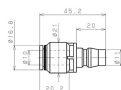

品番：EA425NC-10

品名：10mm ワンタッチ型プラグ(20型)

販売価格	380円(税抜) / 418円(税込)		
カタログ価格	380円(税抜) / 418円(税込)		
在庫数	最新在庫: 7 (2026/04/10 05:52現在)		
商品入数	1	販売単位	個
カタログページ	1028ページ		

#### 仕様

メーカー	日本ピスコ(PISCO)	型番	CPP20-10B
チューブ外径	10mm	使用流体	空気
最高使用圧力	0.9MPa	使用真空圧力	-100kPa
使用温度	0~60℃(凍結なきこと)	カラー	黒
材質	本体樹脂:PBT(ガラス入り) 開放リング:POM シールゴム:NBR	重量	13g
ワンタッチ継手付ストレートタイプ			
小型・軽量で片手操作可能なカップリング			
他社とのカップリングとも互換性あり			
エア配管の着脱を頻繁に行う部位に最適			
RoHS2対応品			