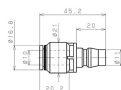

品番：EA425NC-10

品名：10mm ワンタッチ型プラグ(20型)

販売価格	380円(税抜) / 418円(税込)		
カタログ価格	380円(税抜) / 418円(税込)		
在庫数	最新在庫: 7 (2026/04/10 07:14現在)		
商品入数	1	販売単位	個
カタログページ	1028ページ		

仕様

メーカー	日本ピスコ(PISCO)	型番	CPP20-10B
チューブ外径	10mm	使用流体	空気
最高使用圧力	0.9MPa	使用真空圧力	-100kPa
使用温度	0~60℃(凍結なきこと)	カラー	黒
材質	本体樹脂:PBT(ガラス入り) 開放リング:POM シールゴム:NBR	重量	13g
ワンタッチ継手付ストレートタイプ			
小型・軽量で片手操作可能なカップリング			
他社とのカップリングとも互換性あり			
エア配管の着脱を頻繁に行う部位に最適			
RoHS2対応品			