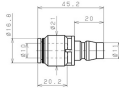

品番：EA425NC-10

品名：10mm ワンタッチ型プラグ(20型)

販売価格	380円(税抜) / 418円(税込)		
カタログ価格	380円(税抜) / 418円(税込)		
在庫数	最新在庫: 7 (2025/12/16 09:04現在)		
商品入数	1	販売単位	個
カタログページ	1069ページ		

仕様

メーカー	日本ピスコ(PISCO)	型番	CPP20-10B
チューブ外径	10mm	使用流体	空気
最高使用圧力	0.9MPa	使用真空圧力	-100kPa
使用温度	0~60℃(凍結なきこと)	カラー	黒
材質	本体樹脂:PBT(ガラス入り) 開放リング:POM シールゴム:NBR	重量	13g

ワンタッチ継手付ストレートタイプ

小型・軽量で片手操作可能なカップリング

他社とのカップリングとも互換性あり

エア配管の着脱を頻繁に行う部位に最適

RoHS2対応品

株式会社エスコ

大阪府大阪市西区立売堀3丁目8番14号 06-6532-6226(代表)

© 2018 ESCO Co.,Ltd.