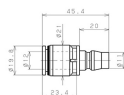

品番：EA425NC-12

品名：12mm ワンタッチ型プラグ(20型)

販売価格	490円(税抜) / 539円(税込)		
カタログ価格	490円(税抜) / 539円(税込)		
在庫数	最新在庫: 3 (2026/04/10 07:13現在)		
商品入数	1	販売単位	個
カタログページ	1028ページ		

仕様

メーカー	日本ピスコ(PISCO)	型番	CPP20-12B
チューブ外径	12mm	使用流体	空気
最高使用圧力	0.9MPa	使用真空圧力	-100kPa
使用温度	0~60℃(凍結なきこと)	カラー	黒
材質	本体樹脂:PBT(ガラス入り) 開放リング:POM シールゴム:NBR	重量	14g
ワンタッチ継手付ストレートタイプ			
小型・軽量で片手操作可能なカップリング			
他社とのカップリングとも互換性あり			
エア配管の着脱を頻繁に行う部位に最適			
RoHS2対応品			