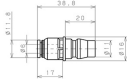

品番：EA425NC-6

品名：6mm ワンタッチ型プラグ(20型)

販売価格	270円(税抜) / 297円(税込)		
カタログ価格	270円(税抜) / 297円(税込)		
在庫数	最新在庫: 11 (2026/04/10 07:12現在)		
商品入数	1	販売単位	個
カタログページ	1028ページ		

仕様

メーカー	日本ピスコ(PISCO)	型番	CPP20-6B
チューブ外径	6mm	使用流体	空気
最高使用圧力	0.9MPa	使用真空圧力	-100kPa
使用温度	0~60℃(凍結なきこと)	カラー	黒
材質	本体樹脂:PBT(ガラス入り) 開放リング:POM シールゴム:NBR	重量	7g

ワンタッチ継手付ストレートタイプ

小型・軽量で片手操作可能なカップリング

他社とのカップリングとも互換性あり

エア配管の着脱を頻繁に行う部位に最適

RoHS2対応品

株式会社エスコ

大阪府大阪市西区立売堀3丁目8番14号 06-6532-6226(代表)

© 2018 ESCO Co.,Ltd.