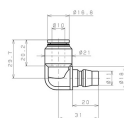

品番：EA425NF-10

品名：10mm ワンタッチ型プラグ(20型/エルボ)

販売価格	380円(税抜) / 418円(税込)		
カタログ価格	380円(税抜) / 418円(税込)		
在庫数	最新在庫: 15 (2026/06/13 00:31現在)		
商品入数	1	販売単位	個
カタログページ	1028ページ		

#### 仕様

メーカー	日本ピスコ(PISCO)	型番	CPP20L-10B
チューブ外径	10mm	使用流体	空気
最高使用圧力	0.9MPa	使用真空圧力	-100kPa
使用温度	0~60℃(凍結なきこと)	カラー	黒
材質	本体樹脂:PBT(ガラス入り) 開放リング:POM シールゴム:NBR	重量	15g
20型ワンタッチ継手付エルボ			
小型・軽量で片手操作可能なカップリング			
他社とのカップリングとも互換性あり			
エア配管の着脱を頻繁に行う部位に最適			
RoHS2対応品			