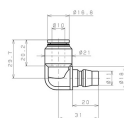

品番：EA425NF-10

品名：10mm ワンタッチ型プラグ(20型/エルボ)

販売価格	380円(税抜) / 418円(税込)		
カタログ価格	380円(税抜) / 418円(税込)		
在庫数	最新在庫: 15 (2026/04/22 10:12現在)		
商品入数	1	販売単位	個
カタログページ	1028ページ		

仕様

メーカー	日本ピスコ(PISCO)	型番	CPP20L-10B
チューブ外径	10mm	使用流体	空気
最高使用圧力	0.9MPa	使用真空圧力	-100kPa
使用温度	0~60℃(凍結なきこと)	カラー	黒
材質	本体樹脂:PBT(ガラス入り) 開放リング:POM シールゴム:NBR	重量	15g
20型ワンタッチ継手付エルボ			
小型・軽量で片手操作可能なカップリング			
他社とのカップリングとも互換性あり			
エア配管の着脱を頻繁に行う部位に最適			
RoHS2対応品			