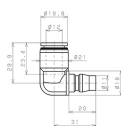

品番：EA425NF-12

品名：12mm ワンタッチ型プラグ(20型/エルボ)

販売価格	490円(税抜) / 539円(税込)		
カタログ価格	490円(税抜) / 539円(税込)		
在庫数	最新在庫: 8 (2026/04/22 08:36現在)		
商品入数	1	販売単位	個
カタログページ	1028ページ		

#### 仕様

メーカー	日本ピスコ(PISCO)	型番	CPP20L-12B
チューブ外径	12mm	使用流体	空気
最高使用圧力	0.9MPa	使用真空圧力	-100kPa
使用温度	0~60℃(凍結なきこと)	カラー	黒
材質	本体樹脂:PBT(ガラス入り) 開放リング:POM シールゴム:NBR	重量	16g
20型ワンタッチ継手付エルボ			
小型・軽量で片手操作可能なカップリング			
他社とのカップリングとも互換性あり			
エア配管の着脱を頻繁に行う部位に最適			
RoHS2対応品			