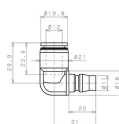

品番：EA425NF-12

品名：12mm ワンタッチ型プラグ(20型/エルボ)

販売価格	490円(税抜) / 539円(税込)		
カタログ価格	490円(税抜) / 539円(税込)		
在庫数	最新在庫: 8 (2026/06/13 00:31現在)		
商品入数	1	販売単位	個
カタログページ	1028ページ		

仕様

メーカー	日本ピスコ(PISCO)	型番	CPP20L-12B
チューブ外径	12mm	使用流体	空気
最高使用圧力	0.9MPa	使用真空圧力	-100kPa
使用温度	0~60℃(凍結なきこと)	カラー	黒
材質	本体樹脂:PBT(ガラス入り) 開放リング:POM シールゴム:NBR	重量	16g
20型ワンタッチ継手付エルボ			
小型・軽量で片手操作可能なカップリング			
他社とのカップリングとも互換性あり			
エア配管の着脱を頻繁に行う部位に最適			
RoHS2対応品			