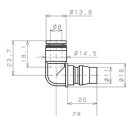

品番：EA425NF-8

品名：8mm ワンタッチ型プラグ(20型/エルボ)

販売価格	325円(税抜) / 358円(税込)		
カタログ価格	325円(税抜) / 358円(税込)		
在庫数	最新在庫: 4 (2026/04/22 10:11現在)		
商品入数	1	販売単位	個
カタログページ	1028ページ		

仕様

メーカー	日本ピスコ(PISCO)	型番	CPP20L-8B
チューブ外径	8mm	使用流体	空気
最高使用圧力	0.9MPa	使用真空圧力	-100kPa
使用温度	0~60℃(凍結なきこと)	カラー	黒
材質	本体樹脂:PBT(ガラス入り) 開放リング:POM シールゴム:NBR	重量	8g
20型ワンタッチ継手付エルボ			
小型・軽量で片手操作可能なカップリング			
他社とのカップリングとも互換性あり			
エア配管の着脱を頻繁に行う部位に最適			
RoHS2対応品			