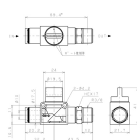

品番 : EA425SD-103

品名 : R3/8"x10mm 開閉バルブ

販売価格	1,710円(税抜) / 1,881円(税込)		
カタログ価格	1,710円(税抜) / 1,881円(税込)		
在庫数	最新在庫: 1 (2026/04/22 09:59現在)		
商品入数	1	販売単位	個
カタログページ	1029ページ		

仕様

メーカー	日本ピスコ(PISCO)	型番	HV10-03-2
入力側(チューブ外径)	10mm	出力側(取付ねじ)	R3/8"
使用流体	空気	最高使用圧力	1.0MPa
使用真空圧力	-100kPa	使用温度範囲	0~60°C(凍結なきこと)
材質	本体樹脂部:PBT 金属部:黄銅(無電解ニッケルメッキ) ハンドル:POM シールゴム:NBR	重量	60g
2方弁タイプ(排気機能無し)			
タンク等残圧を排気したくない機器のエア供給用として適します。			
機器への空気圧入力を開閉			
RoHS2対応品			