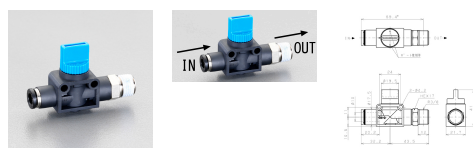

品番 : EA425SD-103

品名 : R3/8"x10mm 開閉バルブ

販売価格	1,710円(税抜) / 1,881円(税込)		
カタログ価格	1,710円(税抜) / 1,881円(税込)		
在庫数	最新在庫: 1 (2026/04/22 11:27現在)		
商品入数	1	販売単位	個
カタログページ	1029ページ		

仕様

メーカー	日本ピスコ(PISCO)	型番	HV10-03-2
入力側(チューブ外径)	10mm	出力側(取付ねじ)	R3/8"
使用流体	空気	最高使用圧力	1.0MPa
使用真空圧力	-100kPa	使用温度範囲	0~60°C(凍結なきこと)
材質	本体樹脂部:PBT 金属部:黄銅(無電解ニッケルメッキ) ハンドル:POM シールゴム:NBR	重量	60g
2方弁タイプ(排気機能無し)			
タンク等残圧を排気したくない機器のエア供給用として適します。			
機器への空気圧入力を開閉			
RoHS2対応品			