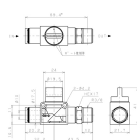

品番 : EA425SD-103

品名 : R3/8"x10mm 開閉バルブ

販売価格	1,710円(税抜) / 1,881円(税込)		
カタログ価格	1,710円(税抜) / 1,881円(税込)		
在庫数	最新在庫: 1 (2026/06/13 00:24現在)		
商品入数	1	販売単位	個
カタログページ	1029ページ		

仕様

メーカー	日本ピスコ(PISCO)	型番	HV10-03-2
入力側(チューブ外径)	10mm	出力側(取付ねじ)	R3/8"
使用流体	空気	最高使用圧力	1.0MPa
使用真空圧力	-100kPa	使用温度範囲	0~60°C(凍結なきこと)
材質	本体樹脂部:PBT 金属部:黄銅(無電解ニッケルメッキ) ハンドル:POM シールゴム:NBR	重量	60g
2方弁タイプ(排気機能無し)			
タンク等残圧を排気したくない機器のエア供給用として適します。			
機器への空気圧入力を開閉			
RoHS2対応品			