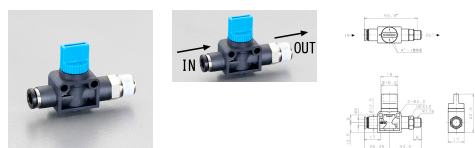

品番 : EA425SD-61

品名 : R1/8"x 6mm 開閉バルブ

販売価格	1,430円(税抜) / 1,573円(税込)		
カタログ価格	1,430円(税抜) / 1,573円(税込)		
在庫数	最新在庫: 1 (2026/04/22 08:33現在)		
商品入数	1	販売単位	個
カタログページ	1029ページ		

仕様

メーカー	日本ピスコ(PISCO)	型番	HV6-01-2
入力側(チューブ外径)	6mm	出力側(取付ねじ)	R1/8"
使用流体	空気	最高使用圧力	1.0MPa
使用真空圧力	-100kPa	使用温度範囲	0~60°C(凍結なきこと)
材質	本体樹脂部:PBT 金属部:黄銅(無電解ニッケルメッキ) ハンドル:POM シールゴム:NBR	重量	29g
ワンタッチ継手内蔵型			
2方弁タイプ(排気機能無し)			
機器への空気圧入力を開閉			
タンク等残圧を排気したくない機器のエア供給用として適します。			
RoHS2対応品			