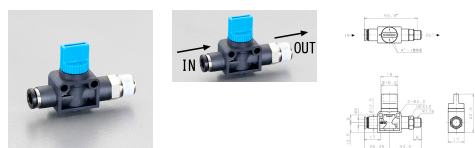

品番 : EA425SD-61

品名 : R1/8"x 6mm 開閉バルブ

販売価格	1,430円(税抜) / 1,573円(税込)		
カタログ価格	1,430円(税抜) / 1,573円(税込)		
在庫数	最新在庫: 1 (2026/06/13 00:31現在)		
商品入数	1	販売単位	個
カタログページ	1029ページ		

仕様

メーカー	日本ピスコ(PISCO)	型番	HV6-01-2
入力側(チューブ外径)	6mm	出力側(取付ねじ)	R1/8"
使用流体	空気	最高使用圧力	1.0MPa
使用真空圧力	-100kPa	使用温度範囲	0~60°C(凍結なきこと)
材質	本体樹脂部:PBT 金属部:黄銅(無電解ニッケルメッキ) ハンドル:POM シールゴム:NBR	重量	29g
ワンタッチ継手内蔵型			
2方弁タイプ(排気機能無し)			
機器への空気圧入力を開閉			
タンク等残圧を排気したくない機器のエア供給用として適します。			
RoHS2対応品			