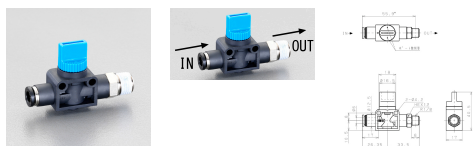

品番：EA425SD-61

品名：R1/8"x 6mm 開閉バルブ

販売価格	1,430円(税抜) / 1,573円(税込)		
カタログ価格	1,430円(税抜) / 1,573円(税込)		
在庫数	最新在庫: 1 (2026/04/22 09:59現在)		
商品入数	1	販売単位	個
カタログページ	1029ページ		

仕様

メーカー	日本ピスコ(PISCO)	型番	HV6-01-2
入力側(チューブ外径)	6mm	出力側(取付ねじ)	R1/8"
使用流体	空気	最高使用圧力	1.0MPa
使用真空圧力	-100kPa	使用温度範囲	0~60°C(凍結なきこと)
材質	本体樹脂部:PBT 金属部:黄銅(無電解ニッケルメッキ) ハンドル:POM シールゴム:NBR	重量	29g
ワンタッチ継手内蔵型			
2方弁タイプ(排気機能無し)			
機器への空気圧入力を開閉			
タンク等残圧を排気したくない機器のエア供給用として適します。			
RoHS2対応品			