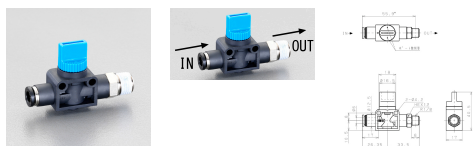

品番 : EA425SD-61

品名 : R1/8"x 6mm 開閉バルブ

販売価格	1,430円(税抜) / 1,573円(税込)		
カタログ価格	1,430円(税抜) / 1,573円(税込)		
在庫数	最新在庫: 1 (2026/06/12 23:21現在)		
商品入数	1	販売単位	個
カタログページ	1029ページ		

仕様

メーカー	日本ピスコ(PISCO)	型番	HV6-01-2
入力側(チューブ外径)	6mm	出力側(取付ねじ)	R1/8"
使用流体	空気	最高使用圧力	1.0MPa
使用真空圧力	-100kPa	使用温度範囲	0~60°C(凍結なきこと)
材質	本体樹脂部:PBT 金属部:黄銅(無電解ニッケルメッキ) ハンドル:POM シールゴム:NBR	重量	29g
ワンタッチ継手内蔵型			
2方弁タイプ(排気機能無し)			
機器への空気圧入力を開閉			
タンク等残圧を排気したくない機器のエア供給用として適します。			
RoHS2対応品			