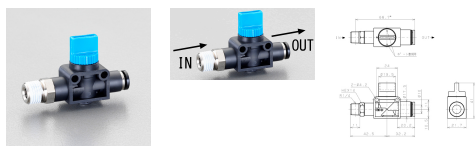

品番 : EA425SF-102

品名 : R1/4"x10mm 開閉バルブ

販売価格	1,650円(税抜) / 1,815円(税込)		
カタログ価格	1,650円(税抜) / 1,815円(税込)		
在庫数	最新在庫: 1 (2026/04/22 11:29現在)		
商品入数	1	販売単位	個
カタログページ	1029ページ		

#### 仕様

メーカー	日本ピスコ(PISCO)	型番	HV02-10-2
入力側(取付ねじ)	R1/4"	出力側(チューブ外径)	10mm
使用流体	空気	最高使用圧力	1.0MPa
使用真空圧力	-100kPa	使用温度範囲	0~60°C(凍結なきこと)
材質	本体樹脂:PBT 金属部:黄銅(無電解ニッケルメッキ) ハンドル:POM シールゴム:NBR	重量	49g
2方弁タイプ(排気機能無し)			
タンク等残圧を排気したくない機器のエア供給用として適します。			
機器への空気圧入力を開閉			
RoHS2対応品			