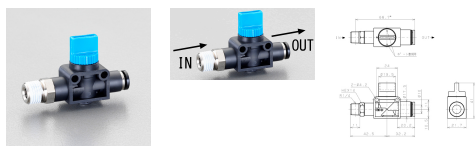

品番 : EA425SF-102

品名 : R1/4"x10mm 開閉バルブ

販売価格	1,650円(税抜) / 1,815円(税込)		
カタログ価格	1,650円(税抜) / 1,815円(税込)		
在庫数	最新在庫: 1 (2026/06/13 02:51現在)		
商品入数	1	販売単位	個
カタログページ	1029ページ		

仕様

メーカー	日本ピスコ(PISCO)	型番	HV02-10-2
入力側(取付ねじ)	R1/4"	出力側(チューブ外径)	10mm
使用流体	空気	最高使用圧力	1.0MPa
使用真空圧力	-100kPa	使用温度範囲	0~60°C(凍結なきこと)
材質	本体樹脂:PBT 金属部:黄銅(無電解ニッケルメッキ) ハンドル:POM シールゴム:NBR	重量	49g
2方弁タイプ(排気機能無し)			
タンク等残圧を排気したくない機器のエア供給用として適します。			
機器への空気圧入力を開閉			
RoHS2対応品			