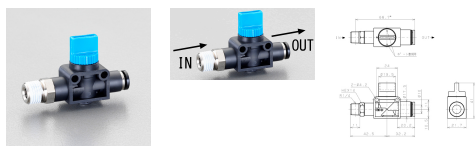

品番 : EA425SF-102

品名 : R1/4"x10mm 開閉バルブ

販売価格	1,650円(税抜) / 1,815円(税込)		
カタログ価格	1,650円(税抜) / 1,815円(税込)		
在庫数	最新在庫: 1 (2026/06/13 00:32現在)		
商品入数	1	販売単位	個
カタログページ	1029ページ		

仕様

メーカー	日本ピスコ(PISCO)	型番	HV02-10-2
入力側(取付ねじ)	R1/4"	出力側(チューブ外径)	10mm
使用流体	空気	最高使用圧力	1.0MPa
使用真空圧力	-100kPa	使用温度範囲	0~60°C(凍結なきこと)
材質	本体樹脂:PBT 金属部:黄銅(無電解ニッケルメッキ) ハンドル:POM シールゴム:NBR	重量	49g
2方弁タイプ(排気機能無し)			
タンク等残圧を排気したくない機器のエア供給用として適します。			
機器への空気圧入力を開閉			
RoHS2対応品			