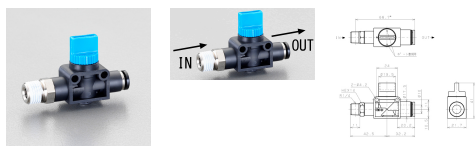

品番 : EA425SF-102

品名 : R1/4"x10mm 開閉バルブ

販売価格	1,650円(税抜) / 1,815円(税込)		
カタログ価格	1,650円(税抜) / 1,815円(税込)		
在庫数	最新在庫: 1 (2026/04/22 10:01現在)		
商品入数	1	販売単位	個
カタログページ	1029ページ		

仕様

メーカー	日本ピスコ(PISCO)	型番	HV02-10-2
入力側(取付ねじ)	R1/4"	出力側(チューブ外径)	10mm
使用流体	空気	最高使用圧力	1.0MPa
使用真空圧力	-100kPa	使用温度範囲	0~60°C(凍結なきこと)
材質	本体樹脂:PBT 金属部:黄銅(無電解ニッケルメッキ) ハンドル:POM シールゴム:NBR	重量	49g
2方弁タイプ(排気機能無し)			
タンク等残圧を排気したくない機器のエア供給用として適します。			
機器への空気圧入力を開閉			
RoHS2対応品			