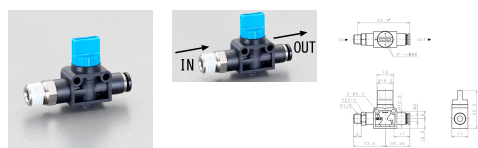

品番 : EA425SF-61

品名 : R1/8"x 6mm 開閉バルブ

販売価格	1,430円(税抜) / 1,573円(税込)		
カタログ価格	1,430円(税抜) / 1,573円(税込)		
在庫数	最新在庫: 1 (2026/06/13 02:50現在)		
商品入数	1	販売単位	個
カタログページ	1029ページ		

仕様

メーカー	日本ピスコ(PISCO)	型番	HV01-6-2
入力側(取付ねじ)	R1/8"	出力側(チューブ外径)	6mm
使用流体	空気	最高使用圧力	1.0MPa
使用真空圧力	-100kPa	使用温度範囲	0~60°C(凍結なきこと)
材質	本体樹脂:PBT 金属部:黄銅(無電解ニッケルメッキ) ハンドル:POM シールゴム:NBR	重量	29g
2方弁タイプ(排気機能無し)			
機器への空気圧入力を開閉			
タンク等残圧を排気したくない機器のエア供給用として適します。			
RoHS2対応品			