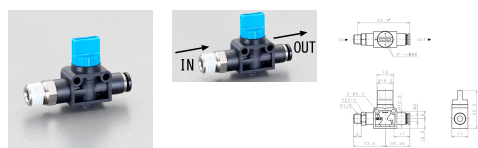

品番 : EA425SF-61

品名 : R1/8"x 6mm 開閉バルブ

販売価格	1,430円(税抜) / 1,573円(税込)		
カタログ価格	1,430円(税抜) / 1,573円(税込)		
在庫数	最新在庫: 3 (2026/04/22 08:35現在)		
商品入数	1	販売単位	個
カタログページ	1029ページ		

#### 仕様

メーカー	日本ピスコ(PISCO)	型番	HV01-6-2
入力側(取付ねじ)	R1/8"	出力側(チューブ外径)	6mm
使用流体	空気	最高使用圧力	1.0MPa
使用真空圧力	-100kPa	使用温度範囲	0~60°C(凍結なきこと)
材質	本体樹脂:PBT 金属部:黄銅(無電解ニッケルメッキ) ハンドル:POM シールゴム:NBR	重量	29g
2方弁タイプ(排気機能無し)			
機器への空気圧入力を開閉			
タンク等残圧を排気したくない機器のエア供給用として適します。			
RoHS2対応品			