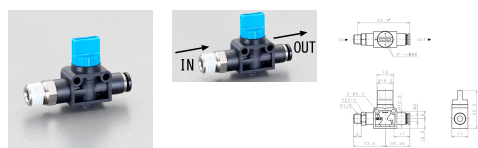

品番 : EA425SF-61

品名 : R1/8"x 6mm 開閉バルブ

販売価格	1,430円(税抜) / 1,573円(税込)		
カタログ価格	1,430円(税抜) / 1,573円(税込)		
在庫数	最新在庫: 1 (2026/06/13 00:31現在)		
商品入数	1	販売単位	個
カタログページ	1029ページ		

仕様

メーカー	日本ピスコ(PISCO)	型番	HV01-6-2
入力側(取付ねじ)	R1/8"	出力側(チューブ外径)	6mm
使用流体	空気	最高使用圧力	1.0MPa
使用真空圧力	-100kPa	使用温度範囲	0~60°C(凍結なきこと)
材質	本体樹脂:PBT 金属部:黄銅(無電解ニッケルメッキ) ハンドル:POM シールゴム:NBR	重量	29g
2方弁タイプ(排気機能無し)			
機器への空気圧入力を開閉			
タンク等残圧を排気したくない機器のエア供給用として適します。			
RoHS2対応品			