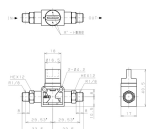

品番 : EA425SK-11

品名 : R1/8"xR1/8" 開閉バルブ

販売価格	1,540円(税抜) / 1,694円(税込)		
カタログ価格	1,540円(税抜) / 1,694円(税込)		
在庫数	最新在庫: 2 (2026/06/13 02:56現在)		
商品入数	1	販売単位	個
カタログページ	1029ページ		

仕様

メーカー	日本ピスコ(PISCO)	型番	HV01-01-2
入力側(取付ねじ)	R1/8"	出力側(取付ねじ)	R1/8"
使用流体	空気	最高使用圧力	1.0MPa
使用真空圧力	-100kPa	使用温度範囲	0~60°C(凍結なきこと)
材質	本体樹脂:PBT 金属部:黄銅(無電解ニッケルメッキ) ハンドル:POM シールゴム:NBR	重量	35g
2方弁タイプ(排気機能無し)			
機器への空気圧入力を開閉			
タンク等残圧を排気したくない機器のエア供給用として適します。			
RoHS2対応品			