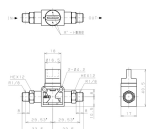

品番：EA425SK-11

品名：R1/8"xR1/8" 開閉バルブ

販売価格	1,540円(税抜) / 1,694円(税込)		
カタログ価格	1,540円(税抜) / 1,694円(税込)		
在庫数	最新在庫: 2 (2026/06/13 04:03現在)		
商品入数	1	販売単位	個
カタログページ	1029ページ		

仕様

メーカー	日本ピスコ(PISCO)	型番	HV01-01-2
入力側(取付ねじ)	R1/8"	出力側(取付ねじ)	R1/8"
使用流体	空気	最高使用圧力	1.0MPa
使用真空圧力	-100kPa	使用温度範囲	0~60°C(凍結なきこと)
材質	本体樹脂:PBT 金属部:黄銅(無電解ニッケルメッキ) ハンドル:POM シールゴム:NBR	重量	35g
2方弁タイプ(排気機能無し)			
機器への空気圧入力を開閉			
タンク等残圧を排気したくない機器のエア供給用として適します。			
RoHS2対応品			