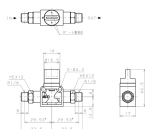

品番：EA425SK-11

品名：R1/8"xR1/8" 開閉バルブ

販売価格	1,540円(税抜) / 1,694円(税込)		
カタログ価格	1,540円(税抜) / 1,694円(税込)		
在庫数	最新在庫: 2 (2026/04/22 10:01現在)		
商品入数	1	販売単位	個
カタログページ	1029ページ		

仕様

メーカー	日本ピスコ(PISCO)	型番	HV01-01-2
入力側(取付ねじ)	R1/8"	出力側(取付ねじ)	R1/8"
使用流体	空気	最高使用圧力	1.0MPa
使用真空圧力	-100kPa	使用温度範囲	0~60°C(凍結なきこと)
材質	本体樹脂:PBT 金属部:黄銅(無電解ニッケルメッキ) ハンドル:POM シールゴム:NBR	重量	35g
2方弁タイプ(排気機能無し)			
機器への空気圧入力を開閉			
タンク等残圧を排気したくない機器のエア供給用として適します。			
RoHS2対応品			