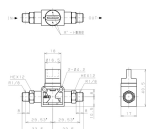

品番：EA425SK-11

品名：R1/8"xR1/8" 開閉バルブ

販売価格	1,540円(税抜) / 1,694円(税込)		
カタログ価格	1,540円(税抜) / 1,694円(税込)		
在庫数	最新在庫: 2 (2026/04/22 08:36現在)		
商品入数	1	販売単位	個
カタログページ	1029ページ		

#### 仕様

メーカー	日本ピスコ(PISCO)	型番	HV01-01-2
入力側(取付ねじ)	R1/8"	出力側(取付ねじ)	R1/8"
使用流体	空気	最高使用圧力	1.0MPa
使用真空圧力	-100kPa	使用温度範囲	0~60°C(凍結なきこと)
材質	本体樹脂:PBT 金属部:黄銅(無電解ニッケルメッキ) ハンドル:POM シールゴム:NBR	重量	35g
2方弁タイプ(排気機能無し)			
機器への空気圧入力を開閉			
タンク等残圧を排気したくない機器のエア供給用として適します。			
RoHS2対応品			