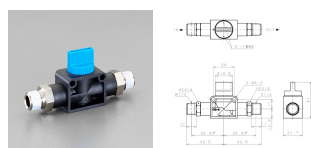

品番：EA425SK-22

品名：R1/4"xR1/4" 開閉バルブ

販売価格	1,760円(税抜) / 1,936円(税込)		
カタログ価格	1,760円(税抜) / 1,936円(税込)		
在庫数	最新在庫: 2 (2026/04/22 10:01現在)		
商品入数	1	販売単位	個
カタログページ	1029ページ		

仕様

メーカー	日本ピスコ(PISCO)	型番	HV02-02-2
入力側(取付ねじ)	R1/4"	出力側(取付ねじ)	R1/4"
使用流体	空気	最高使用圧力	1.0MPa
使用真空圧力	-100kPa	使用温度範囲	0~60℃(凍結なきこと)
材質	本体樹脂:PBT 金属部:黄銅(無電解ニッケルメッキ) ハンドル:POM シールゴム:NBR	重量	57g
2方弁タイプ(排気機能無し)			
タンク等残圧を排気したくない機器のエア供給用として適します。			
機器への空気圧入力を開閉			
RoHS2対応品			