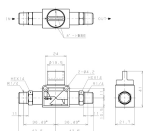

品番：EA425SK-22

品名：R1/4"xR1/4" 開閉バルブ

販売価格	1,760円(税抜) / 1,936円(税込)		
カタログ価格	1,760円(税抜) / 1,936円(税込)		
在庫数	最新在庫: 2 (2026/06/13 05:33現在)		
商品入数	1	販売単位	個
カタログページ	1029ページ		

仕様

メーカー	日本ピスコ(PISCO)	型番	HV02-02-2
入力側(取付ねじ)	R1/4"	出力側(取付ねじ)	R1/4"
使用流体	空気	最高使用圧力	1.0MPa
使用真空圧力	-100kPa	使用温度範囲	0~60°C(凍結なきこと)
材質	本体樹脂:PBT 金属部:黄銅(無電解ニッケルメッキ) ハンドル:POM シールゴム:NBR	重量	57g
2方弁タイプ(排気機能無し)			
タンク等残圧を排気したくない機器のエア供給用として適します。			
機器への空気圧入力を開閉			
RoHS2対応品			