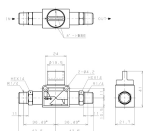

品番：EA425SK-22

品名：R1/4"xR1/4" 開閉バルブ

販売価格	1,760円(税抜) / 1,936円(税込)		
カタログ価格	1,760円(税抜) / 1,936円(税込)		
在庫数	最新在庫: 2 (2026/06/13 04:20現在)		
商品入数	1	販売単位	個
カタログページ	1029ページ		

仕様

メーカー	日本ピスコ(PISCO)	型番	HV02-02-2
入力側(取付ねじ)	R1/4"	出力側(取付ねじ)	R1/4"
使用流体	空気	最高使用圧力	1.0MPa
使用真空圧力	-100kPa	使用温度範囲	0~60°C(凍結なきこと)
材質	本体樹脂:PBT 金属部:黄銅(無電解ニッケルメッキ) ハンドル:POM シールゴム:NBR	重量	57g
2方弁タイプ(排気機能無し)			
タンク等残圧を排気したくない機器のエア供給用として適します。			
機器への空気圧入力を開閉			
RoHS2対応品			