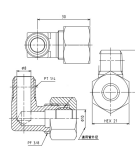

仕様

メーカー	アソー (ASOH)	型番	RL-1210
取付ねじ	R1/4"	適用管外径	10mm
ナット六角対辺	21mm	使用圧力	3.45MPa以下
使用温度	-50~150℃	使用流体	空気・水・油
材質	真鍮	入数	1個
リングエルボ			
銅管と機器、または装置を接続するためのリング式のエルボタイプのリングジョイントです。			
専用工具を使わずに接続が可能です。			
リング玉1個付属			

株式会社エスコ

大阪府大阪市西区立売堀3丁目8番14号 06-6532-6226(代表)

© 2018 ESCO Co.,Ltd.