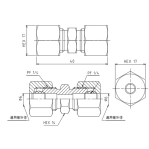

仕様

メーカー	アソー (ASOH)	型番	RS-2206
適用管外径	6mm	本体六角対辺	14mm
ナット六角対辺	17mm	全長	40mm
使用圧力	3.45MPa以下	使用温度	-50~150℃
使用流体	空気・水・油	材質	真鍮
入数	1個		

両口リングジョイント

銅管と銅管を接続するためのリングジョイントです。

専用工具を使わずに接続が可能です。

リング玉2個付属

株式会社エスコ

大阪府大阪市西区立売堀3丁目8番14号 06-6532-6226(代表)

© 2018 ESCO Co.,Ltd.