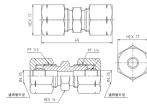

仕様

メーカー	アソー (ASOH)	型番	RS-2202
適用管外径	6.35mm	本体六角対辺	14mm
ナット六角対辺	17mm	全長	40mm
使用圧力	3.45MPa以下	使用温度	-50~150℃
使用流体	空気・水・油	材質	真鍮
入数	1個		

両口リングジョイント

銅管と銅管を接続するためのリングジョイントです。

専用工具を使わずに接続が可能です。

リング玉2個付属

株式会社エスコ

大阪府大阪市西区立売堀3丁目8番14号 06-6532-6226(代表)

© 2018 ESCO Co.,Ltd.