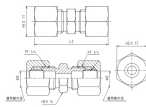

仕様

メーカー	アソー (ASOH)	型番	RS-2208
適用管外径	8mm	本体六角対辺	14mm
ナット六角対辺	17mm	全長	42mm
使用圧力	3.45MPa以下	使用温度	-50~150℃
使用流体	空気・水・油	材質	真鍮
入数	1個		

両口リングジョイント

銅管と銅管を接続するためのリングジョイントです。

専用工具を使わずに接続が可能です。

リング玉2個付属

株式会社エスコ

大阪府大阪市西区立売堀3丁目8番14号 06-6532-6226(代表)

© 2018 ESCO Co.,Ltd.