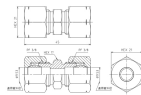

仕様

メーカー	アソー (ASOH)	型番	RS-2303
適用管外径	9.53mm	本体六角対辺	17mm
ナット六角対辺	21mm	全長	45mm
使用圧力	3.45MPa以下	使用温度	-50~150℃
使用流体	空気・水・油	材質	真鍮
入数	1個		

両口リングジョイント

銅管と銅管を接続するためのリングジョイントです。

専用工具を使わずに接続が可能です。

リング玉2個付属

株式会社エスコ

大阪府大阪市西区立売堀3丁目8番14号 06-6532-6226(代表)

© 2018 ESCO Co.,Ltd.