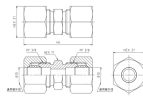

仕様

メーカー	アソー (ASOH)	型番	RS-2310
適用管外径	10mm	本体六角対辺	17mm
ナット六角対辺	21mm	全長	46mm
使用圧力	3.45MPa以下	使用温度	-50~150℃
使用流体	空気・水・油	材質	真鍮
入数	1個		

両口リングジョイント

銅管と銅管を接続するためのリングジョイントです。

専用工具を使わずに接続が可能です。

リング玉2個付属

株式会社エスコ

大阪府大阪市西区立売堀3丁目8番14号 06-6532-6226(代表)

© 2018 ESCO Co.,Ltd.