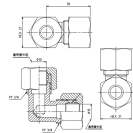

仕様

メーカー	アソー (ASOH)	型番	RL-2310
適用管外径	10mm	ナット六角対辺	21mm
使用圧力	3.45MPa以下	使用温度範囲	-50~150℃
使用流体	空気・水・油	材質	真鍮
入数	1個		
エルボタイプの両口リングジョイント			
銅管用継手			
リング玉2個付属			

株式会社エスコ

大阪府大阪市西区立売堀3丁目8番14号 06-6532-6226(代表)

© 2018 ESCO Co.,Ltd.