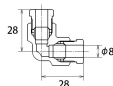

仕様

メーカー	オンダ製作所	型番	OF-425
銅管外径	8mm	全長	28mm
最高使用圧力	0.6MPa	使用温度範囲	-20~60℃
適用流体	JIS1号灯油(白灯油)	材質	本体:真鍮 スリーブ:樹脂
90°配管に使用			
樹脂製スリーブ			
銅管用継手押えナットを手締め後に2〜3回転回す事で銅管を接続します。			

株式会社エスコ

大阪府大阪市西区立売堀3丁目8番14号 06-6532-6226(代表)

© 2018 ESCO Co.,Ltd.