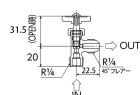

品番 : EA426CE-1

品名 : R 1/4" ニードルバルブ (樹脂ハンドル)

販売価格	1,050円(税抜) / 1,155円(税込)		
カタログ価格	1,050円(税抜) / 1,155円(税込)		
在庫数	最新在庫: 0 (2026/04/12 04:11現在)		
商品入数	1	販売単位	個
カタログページ	1046ページ		

品名	品番	規格	単位	在庫	価格
ニードルバルブ	EA426CE-1	R1/4"	個	0	1,050
ニードルバルブ	EA426CE-1	R1/4"	個	0	1,155

仕様

メーカー	オンダ製作所	型番	OMV-660-1
取付ねじ	R1/4"	銅管外径	8mm
ハンドル径	25mm	全長	22.5mm
最高使用圧力	1.0MPa	使用温度範囲	-10℃~80℃
使用流体	冷温水・油・エア	流量	0.7L/min ※バルブ取付位置より油面高さ 350mm 時の流出量の測定結果 (流体:JIS 1号灯油(白灯油))
材質	本体:黄銅 ハンドル:樹脂		
ニードル式バルブ			
コンパクトのため、省スペースの配管可能			