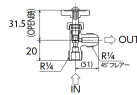

仕様

メーカー	オンダ製作所	型番	OMV-662-1
取付ねじ	R1/4"	銅管外径	8mm
タケノコ径	7.2mm	ハンドル径	25mm
全長	51mm	最高使用圧力	1.0MPa
使用温度範囲	-10~80℃	使用流体	冷温水・油・エア
流量	0.7L/min ※バルブ取付位置より油面高さ 350mm 時の流出量の測定結果 (流体:JIS 1号灯油(白灯油))	材質	本体:黄銅 ハンドル:樹脂
付属品	フレア用ホースニップル、フレア ナット		
ゴムホース用のニードル式バルブ			
コンパクトのため、省スペースの配管可能			

代替品

品番	EA426CE-13
コメント	樹脂ハンドル→真鍮ハンドル