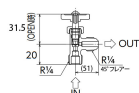

仕様

メーカー	オンダ製作所	型番	OMV-662-1
取付ねじ	R1/4"	銅管外径	8mm
タケノコ径	7.2mm	ハンドル径	25mm
全長	51mm	最高使用圧力	1.0MPa
使用温度範囲	-10~80℃	使用流体	冷温水・油・エア
流量	0.7L/min ※バルブ取付位置より油面高さ 350mm 時の流出量の測定結果 (流体:JIS 1号灯油(白灯油))	材質	本体:黄銅 ハンドル:樹脂
付属品	フレアー用ホースニップル、フレアーナット		
ゴムホース用のニードル式バルブ			
コンパクトのため、省スペースの配管可能			

代替品

品番	EA426CE-13
コメント	樹脂ハンドル→真鍮ハンドル