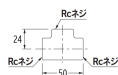

#### 仕様

メーカー	カクダイ	型番	6126A-13
呼	13	ねじサイズ	Rc1/2"
全長	50mm	材質	青銅(クロムメッキ)