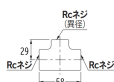

品番 : EA432MB-20B

品名 : Rc3/4"xRc1/2" 給水管チーズ(クロムメッキ)

販売価格	3,150円(税抜) / 3,465円(税込)		
カタログ価格	3,150円(税抜) / 3,465円(税込)		
在庫数	最新在庫: 1 (2026/04/13 21:20現在)		
商品入数	1	販売単位	個
カタログページ	1077ページ		

#### 仕様

メーカー	カクダイ	型番	6126A-20x13
呼	20×13	ねじサイズ	Rc3/4"×Rc1/2"
全長	58mm	材質	青銅(クロムメッキ)