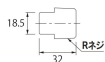

品番 : EA432ML-25

品名 : R 1 " 給水管用プラグ(クロムメッキ)

販売価格	1,900円(税抜) / 2,090円(税込)		
カタログ価格	1,900円(税抜) / 2,090円(税込)		
在庫数	最新在庫: 1 (2026/04/30 15:39現在)		
商品入数	1	販売単位	個
カタログページ	1077ページ		

仕様

メーカー	カクダイ	型番	6168A-25
呼	25	ねじサイズ	R1"
四角対辺	18.5mm	全長	32mm
材質	黄銅(クロムメッキ)		