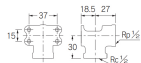

品番 : EA432MS-123A

品名 : Rp1/2"xRc1/2" 座付水栓エルボ

販売価格	2,300円(税抜) / 2,530円(税込)		
カタログ価格	2,300円(税抜) / 2,530円(税込)		
在庫数	最新在庫: 1 (2026/04/09 22:03現在)		
商品入数	1	販売単位	個
カタログページ	1076ページ		

仕様

メーカー	カクダイ	型番	619-801-13
呼	13	ねじ径	Rp1/2"×Rc1/2"
取付穴径	5mm	取付ピッチ	37mm
材質	青銅		
座付水栓継手			
ビスは付属していません。			