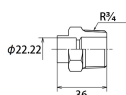

品番 : EA432RC-6A

品名 : R 3/4"x22.22mm アダプター(雄)

販売価格	690円(税抜) / 759円(税込)		
カタログ価格	690円(税抜) / 759円(税込)		
在庫数	最新在庫: 0 (2025/12/15 11:47現在)		
商品入数	1	販売単位	個
カタログページ			

品番	規格	材質	寸法	重量
EA432RC-6A	R3/4"	真鍮	22.22mm	0.05kg

#### 仕様

メーカー	オンダ製作所	型番	OS-250
ねじサイズ	R3/4"	銅管サイズ	22.22mm
全長	36mm	最高許容圧力	1.75MPa
使用温度範囲	-20℃~120℃	使用流体	冷温水・不凍液・油・エア
材質	真鍮		
銅管口付用継手			