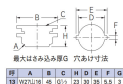

品番 : EA432SW-11

品名 : W27-16Tx G 1/2" タンク取付金具(ステンレス製)

販売価格	9,300円(税抜) / 10,230円(税込)		
カタログ価格	9,300円(税抜) / 10,230円(税込)		
在庫数	最新在庫: 1 (2026/04/06 02:22現在)		
商品入数	1	販売単位	個
カタログページ	1105ページ		

仕様

メーカー	カクダイ	型番	6222-13
呼	13	ねじサイズ	オス:W27山16 メス:G1/2"
はさみ込み厚	最小:2mm 最大:3mm	材質	ステンレス(SCS13A)、NBR、PP
受水槽や高架タンクと給水管の接続用			
タボ(まわり止め)付き			