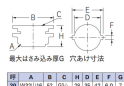

品番 : EA432SW-12

品名 : W32-16Tx G 3/4" タンク取付金具(ステンレス製)

販売価格	9,800円(税抜) / 10,780円(税込)		
カタログ価格	9,800円(税抜) / 10,780円(税込)		
在庫数	最新在庫: 1 (2026/04/09 19:20現在)		
商品入数	1	販売単位	個
カタログページ	1105ページ		

仕様

メーカー	カクダイ	型番	6222-20
呼	20	ねじサイズ	オス:W32山16 メス:G3/4"
はさみ込み厚	最小:2mm 最大:7mm	材質	ステンレス(SCS13A)、NBR、PP
受水槽や高架タンクと給水管の接続用			
タボ(まわり止め)付き			