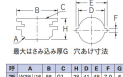

品番 : EA432SW-13

品名 : W38-16T x G 1 " タンク取付金具(ステンレス製)

販売価格	11,800円(税抜) / 12,980円(税込)		
カタログ価格	11,800円(税抜) / 12,980円(税込)		
在庫数	最新在庫: 1 (2026/04/09 19:20現在)		
商品入数	1	販売単位	個
カタログページ	1105ページ		

仕様

メーカー	カクダイ	型番	6222-25
呼	25	ねじサイズ	オス:W38山16 メス:G1"
はさみ込み厚	最小:2mm 最大:6mm	材質	ステンレス(SCS13A)、NBR、PP
受水槽や高架タンクと給水管の接続用			
タボ(まわり止め)付き			