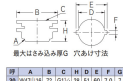

品番 : EA432SW-14

品名 : W47-16TxG1・1/4" タンク取付金具(ステンレス製)

販売価格	16,000円(税抜) / 17,600円(税込)		
カタログ価格	16,000円(税抜) / 17,600円(税込)		
在庫数	最新在庫: 1 (2026/04/09 17:46現在)		
商品入数	1	販売単位	個
カタログページ	1105ページ		

仕様

メーカー	カクダイ	型番	6222-30
呼	30	ねじサイズ	オス:W47山16 メス:G1 1/4"
はさみ込み厚	最小:2mm 最大:7mm	材質	ステンレス(SCS13A)、NBR、PP
受水槽や高架タンクと給水管の接続用			
タボ(まわり止め)付き			