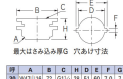

品番：EA432SW-14

品名：W47-16TxG1・1/4" タンク取付金具(ステンレス製)

販売価格	16,000円(税抜) / 17,600円(税込)		
カタログ価格	16,000円(税抜) / 17,600円(税込)		
在庫数	最新在庫: 1 (2026/04/06 02:30現在)		
商品入数	1	販売単位	個
カタログページ	1105ページ		

仕様

メーカー	カクダイ	型番	6222-30
呼	30	ねじサイズ	オス:W47山16 メス:G1 1/4"
はさみ込み厚	最小:2mm 最大:7mm	材質	ステンレス(SCS13A)、NBR、PP
受水槽や高架タンクと給水管の接続用			
タボ(まわり止め)付き			