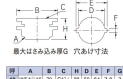

品番 : EA432SW-15

品名 : W54-16TxG1・1/2" タンク取付金具(ステンレス製)

販売価格	18,000円(税抜) / 19,800円(税込)		
カタログ価格	18,000円(税抜) / 19,800円(税込)		
在庫数	最新在庫: 1 (2026/04/09 19:20現在)		
商品入数	1	販売単位	個
カタログページ	1105ページ		

仕様

メーカー	カクダイ	型番	6222-40
呼	40	ねじサイズ	オス:W54山16 メス:G1 1/2"
はさみ込み厚	最小:2mm 最大:7mm	材質	ステンレス(SCS13A)、NBR、PP
受水槽や高架タンクと給水管の接続用			
タボ(まわり止め)付き			