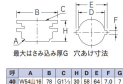

#### 仕様

メーカー	カクダイ	型番	6222-40
呼	40	ねじサイズ	オス:W54山16 メス:G1 1/2"
はさみ込み厚	最小:2mm 最大:7mm	材質	ステンレス(SCS13A)、NBR、PP
受水槽や高架タンクと給水管の接続用			
タボ(まわり止め)付き			