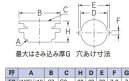

品番 : EA432SW-16

品名 : W65-16T x G 2 " タンク取付金具(ステン製)

販売価格	22,000円(税抜) / 24,200円(税込)		
カタログ価格	22,000円(税抜) / 24,200円(税込)		
在庫数	最新在庫: 1 (2026/04/05 23:53現在)		
商品入数	1	販売単位	個
カタログページ	1105ページ		

仕様

メーカー	カクダイ	型番	6222-50
呼	50	ねじサイズ	オス:W65山16 メス:G2"
はさみ込み厚	最小:2mm 最大:7mm	材質	ステンレス(SCS13A)、NBR、PP
受水槽や高架タンクと給水管の接続用			
タボ(まわり止め)付き			